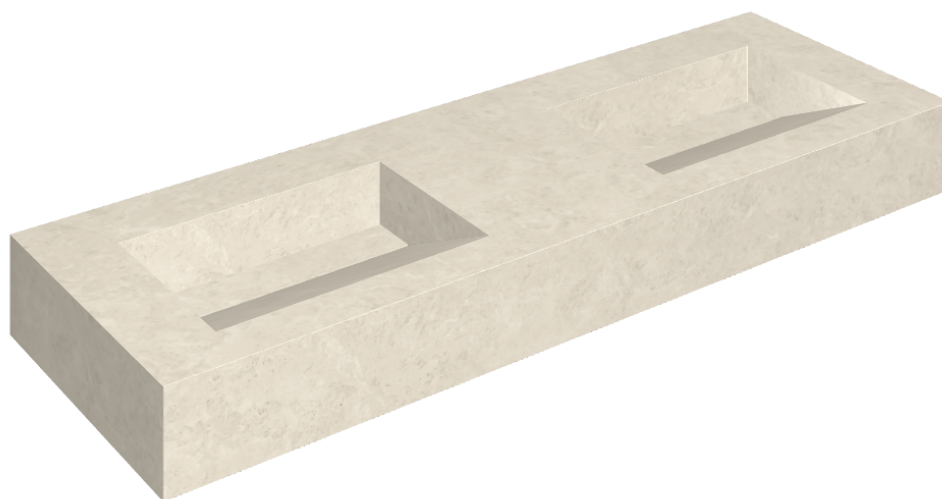

## Washbasin Duo 150

Rivestimento del  
prodotto

Metropolis Royal Ivory  
Naturale

I colori e le altre caratteristiche estetiche delle piastrelle presenti nelle illustrazioni presenti sul sito sono puramente indicativi. Guarda sempre i campioni di persona prima dell'acquisto.