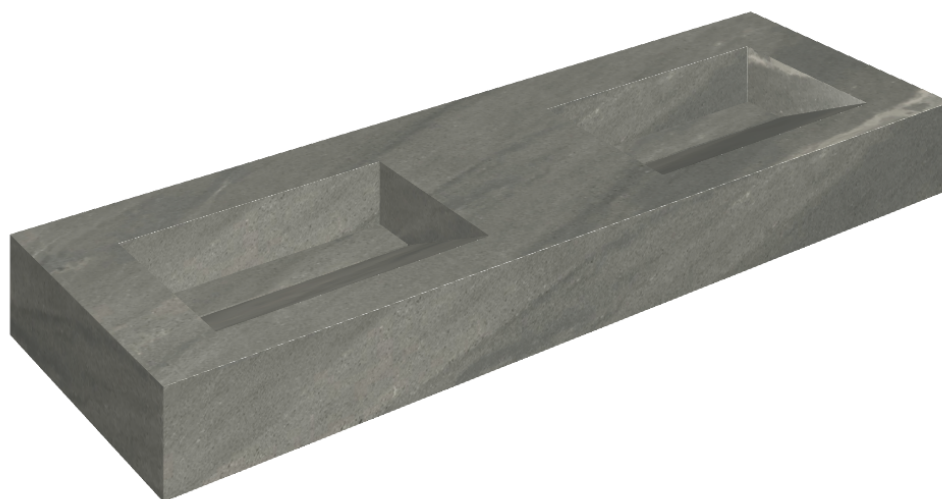

SCHEDA DI CONFIGURAZIONE

Cod. art.: 620810000013

Fly Evo

Washbasin Duo 150

Rivestimento del
prodotto

Metropolis Graphite
Dark Naturale

I colori e le altre caratteristiche estetiche delle piastrelle presenti nelle illustrazioni presenti sul sito sono puramente indicativi. Guarda sempre i campioni di persona prima dell'acquisto.