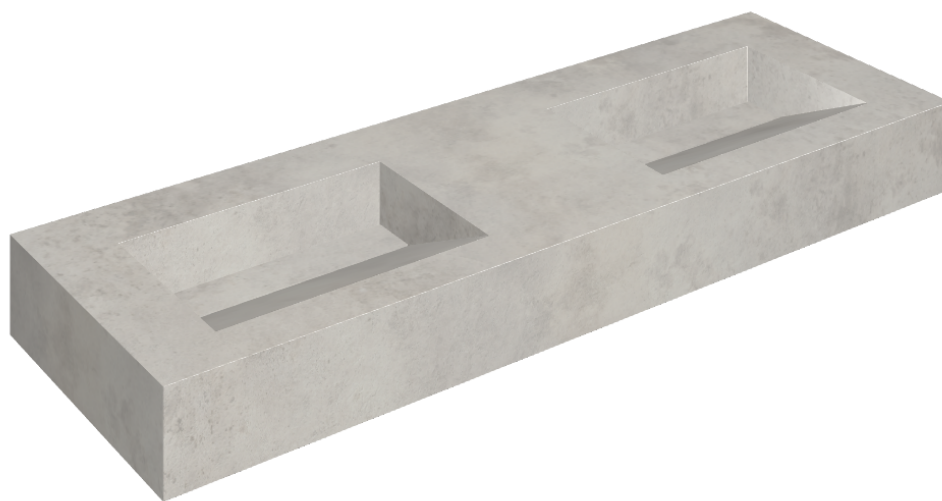

## Washbasin Duo 150

Rivestimento del  
prodotto

Millennium Silver  
Naturale

I colori e le altre caratteristiche estetiche delle piastrelle presenti nelle illustrazioni presenti sul sito sono puramente indicativi. Guarda sempre i campioni di persona prima dell'acquisto.