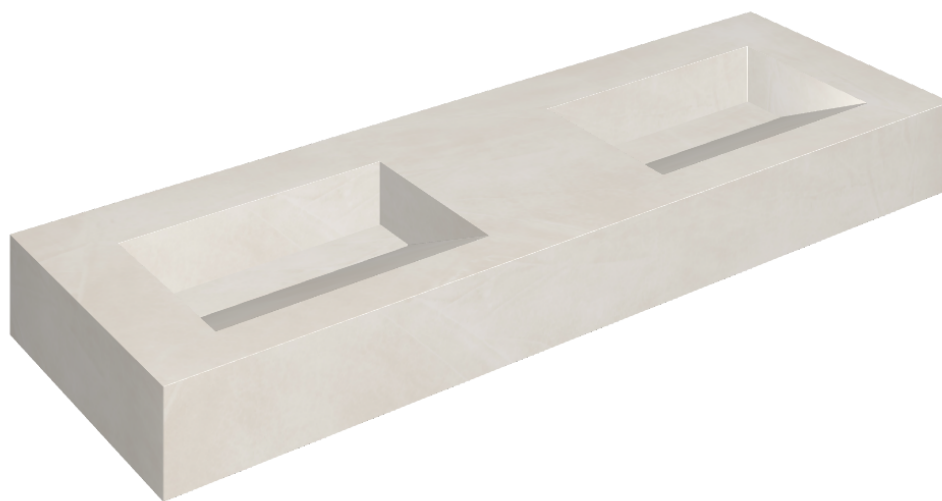

SCHEDA DI CONFIGURAZIONE

Cod. art.:

620810000013

Fly Evo

Washbasin Duo 150

Rivestimento del
prodotto

Continuum Polar
Naturale

I colori e le altre caratteristiche estetiche delle piastrelle presenti nelle illustrazioni presenti sul sito sono puramente indicativi. Guarda sempre i campioni di persona prima dell'acquisto.