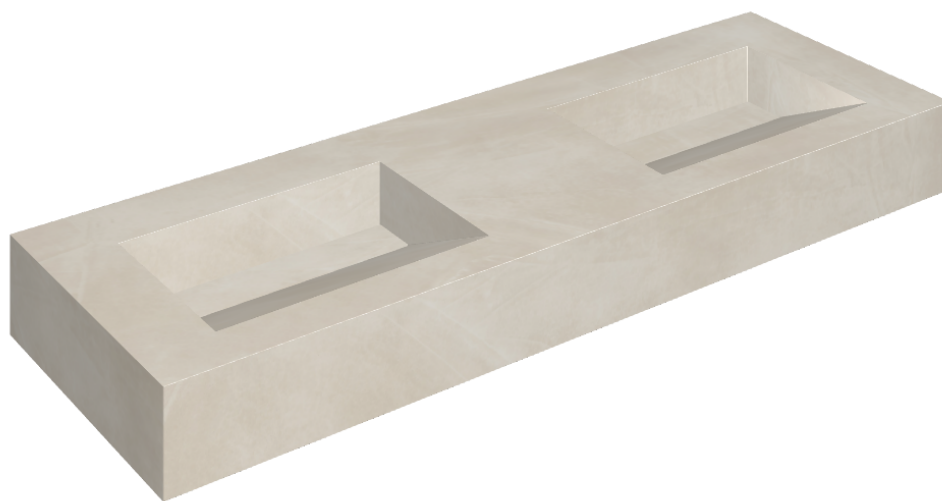

SCHEDA DI CONFIGURAZIONE

Cod. art.:

620810000013

Fly Evo

Washbasin Duo 150

Rivestimento del
prodotto

Continuum Pure
Naturale

I colori e le altre caratteristiche estetiche delle piastrelle presenti nelle illustrazioni presenti sul sito sono puramente indicativi. Guarda sempre i campioni di persona prima dell'acquisto.