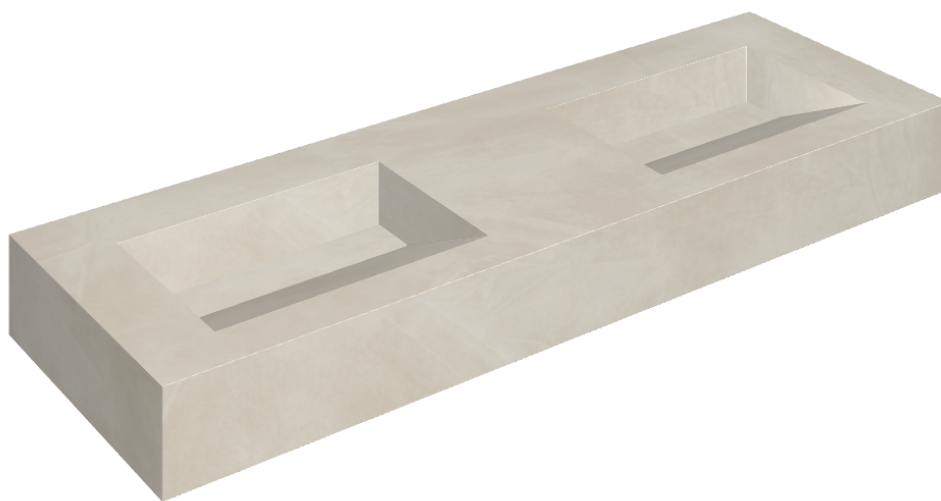

SCHEDA DI CONFIGURAZIONE

Cod. art.: 620810000013

Fly Evo

Washbasin Duo 150

Rivestimento del
prodotto

Continuum Pure
Naturale

I colori e le altre caratteristiche estetiche delle piastrelle presenti nelle illustrazioni presenti sul sito sono puramente indicativi. Guarda sempre i campioni di persona prima dell'acquisto.