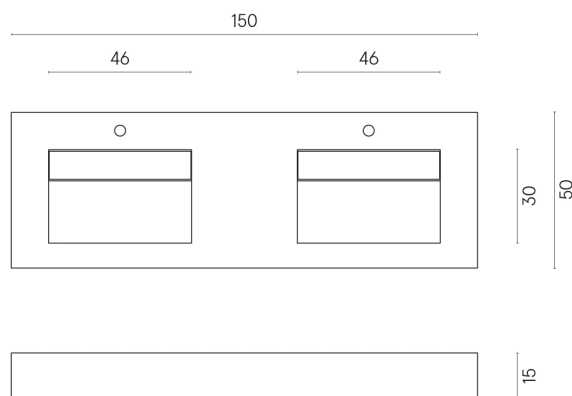

SCHEDA DI CONFIGURAZIONE

Cod. art.: 620810000013

Fly Evo

Washbasin Duo 150

Rivestimento del
prodotto

Continuum Iron
Naturale

I colori e le altre caratteristiche estetiche delle piastrelle presenti nelle illustrazioni presenti sul sito sono puramente indicativi. Guarda sempre i campioni di persona prima dell'acquisto.