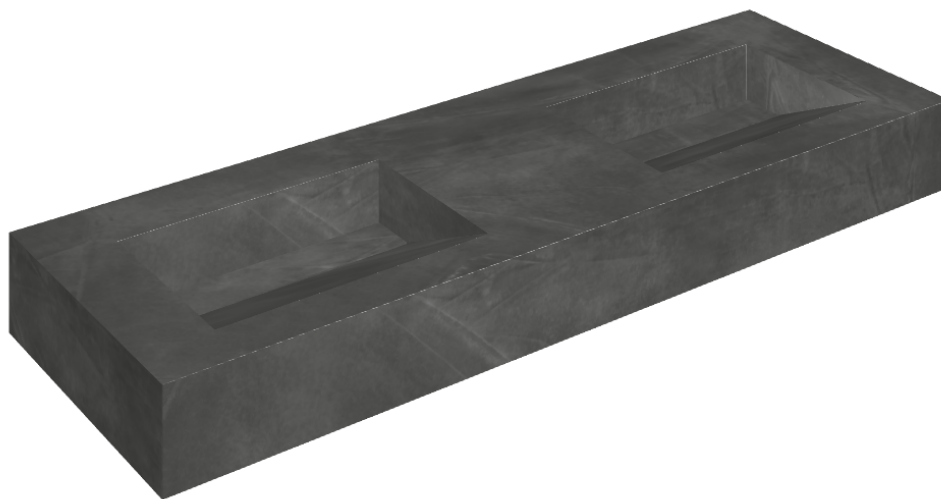

## Washbasin Duo 150

Rivestimento del  
prodotto

Continuum Petrol  
Naturale

I colori e le altre caratteristiche estetiche delle piastrelle presenti nelle illustrazioni presenti sul sito sono puramente indicativi. Guarda sempre i campioni di persona prima dell'acquisto.