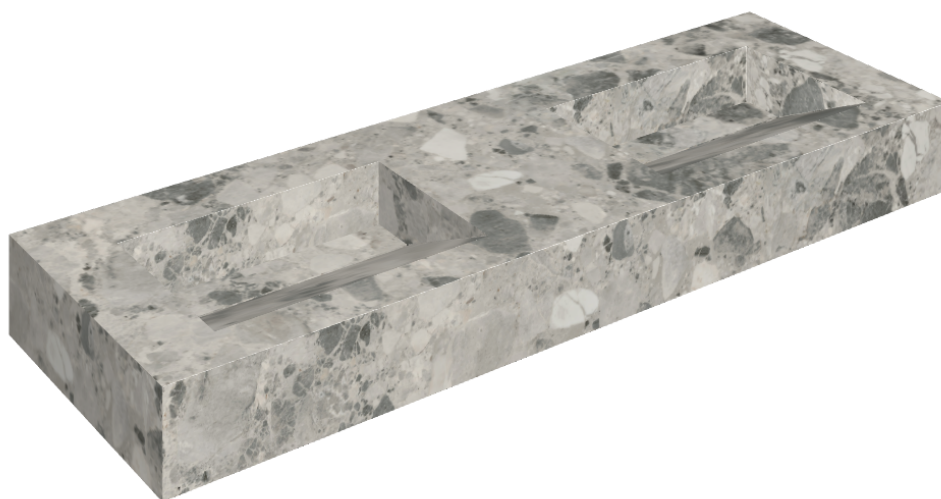

SCHEDA DI CONFIGURAZIONE

Cod. art.: 620810000013

Fly Evo

Washbasin Duo 150

Rivestimento del
prodotto

Continuum Stone
Grey Naturale

I colori e le altre caratteristiche estetiche delle piastrelle presenti nelle illustrazioni presenti sul sito sono puramente indicativi. Guarda sempre i campioni di persona prima dell'acquisto.

**Trova il punto vendita
autorizzato più vicino:**

<https://www.italonceramica.ru/ru/home/dealer/>

ITALON HOME

© COPYRIGHT ITALON - АО Керамогранитный завод 142800, Россия, Московская область, г. Ступино, Староситненское шоссе, вл. 32 - Тел. +7 495 2251322 / Факс +7 495 2251346