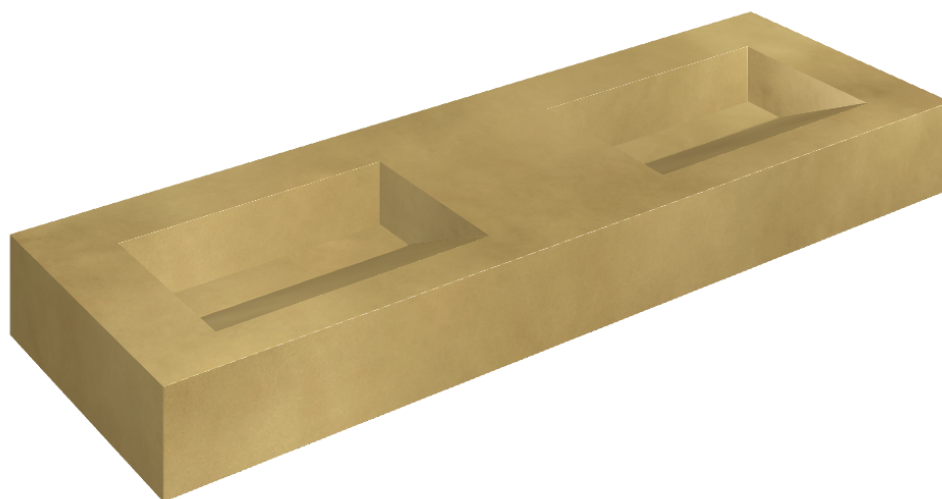

# Fly Evo

## Washbasin Duo 150

Rivestimento del  
prodotto

Continuum Brass  
Gold Lappato

I colori e le altre caratteristiche estetiche delle piastrelle presenti nelle illustrazioni presenti sul sito sono puramente indicativi. Guarda sempre i campioni di persona prima dell'acquisto.