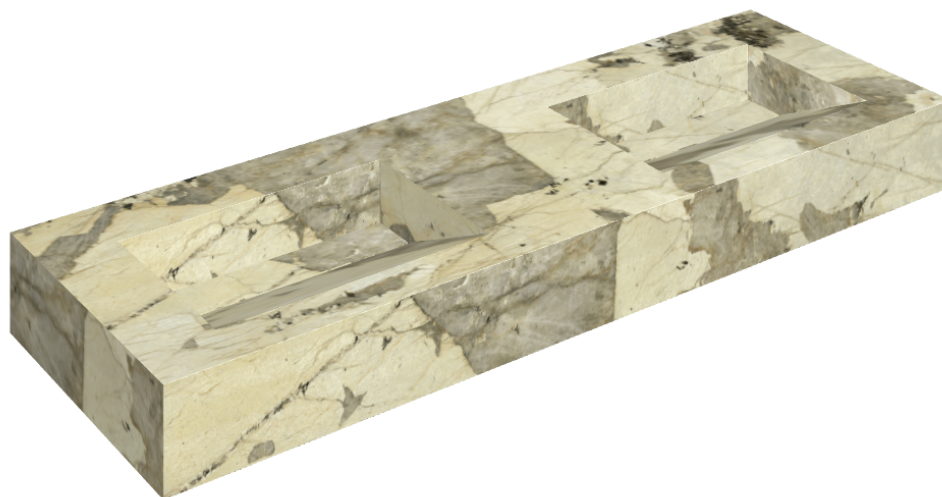

## Washbasin Duo 150

Rivestimento del  
prodotto

Eternum Volcano  
Naturale

I colori e le altre caratteristiche estetiche delle piastrelle presenti nelle illustrazioni presenti sul sito sono puramente indicativi. Guarda sempre i campioni di persona prima dell'acquisto.