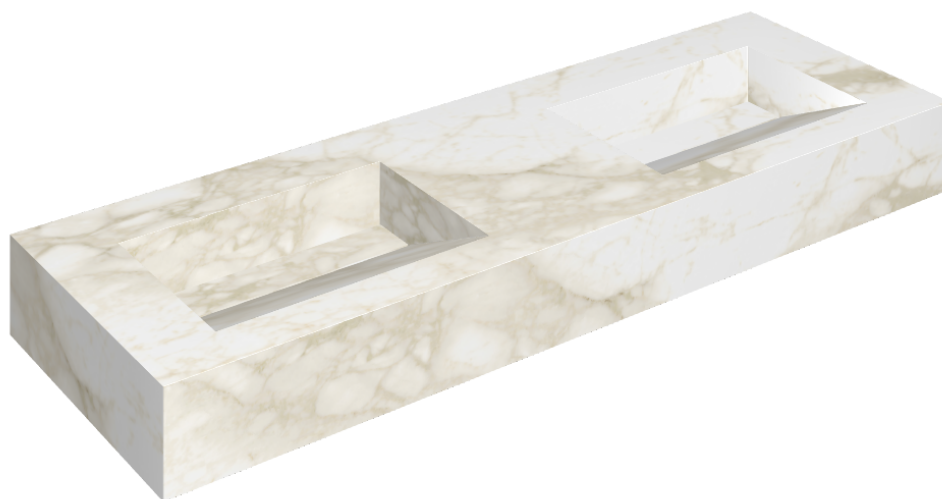

SCHEDA DI CONFIGURAZIONE

Cod. art.:

620810000013

Fly Evo

Washbasin Duo 150

Rivestimento del
prodotto

Eternum Carrara Lux

I colori e le altre caratteristiche estetiche delle piastrelle presenti nelle illustrazioni presenti sul sito sono puramente indicativi. Guarda sempre i campioni di persona prima dell'acquisto.