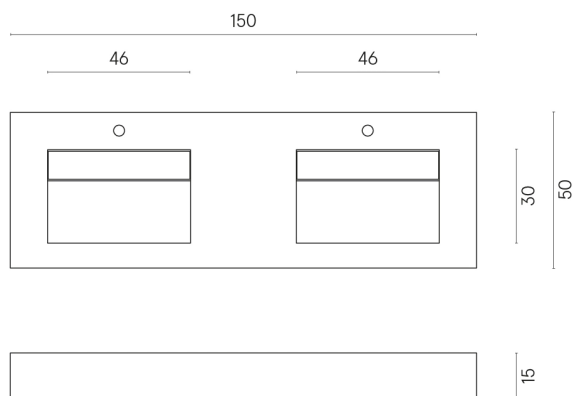

SCHEDA DI CONFIGURAZIONE

Cod. art.:

620810000013

Fly Evo

Washbasin Duo 150

Rivestimento del
prodotto

Eternum Carrara Lux

I colori e le altre caratteristiche estetiche delle piastrelle presenti nelle illustrazioni presenti sul sito sono puramente indicativi. Guarda sempre i campioni di persona prima dell'acquisto.