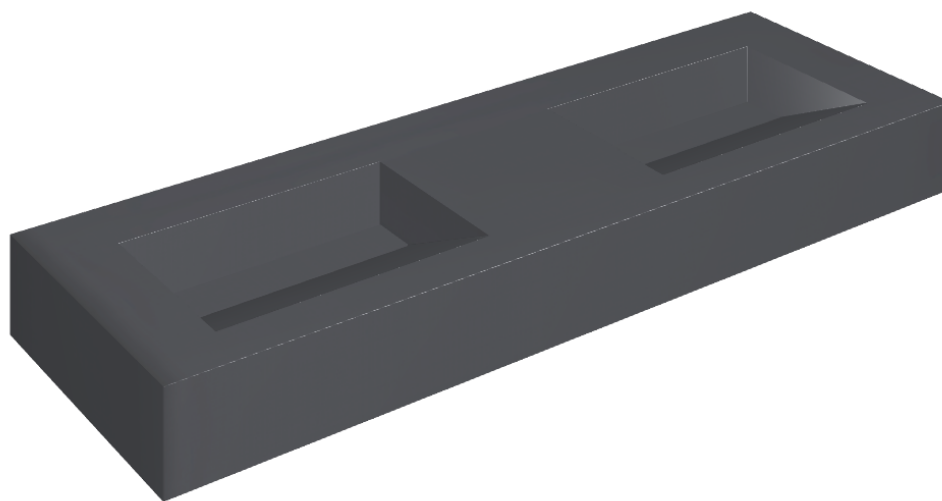

SCHEDA DI CONFIGURAZIONE

Cod. art.: 620810000013

Fly Evo

Washbasin Duo 150

Rivestimento del
prodotto

Eternum Glass Avio
Lux

I colori e le altre caratteristiche estetiche delle piastrelle presenti nelle illustrazioni presenti sul sito sono puramente indicativi. Guarda sempre i campioni di persona prima dell'acquisto.