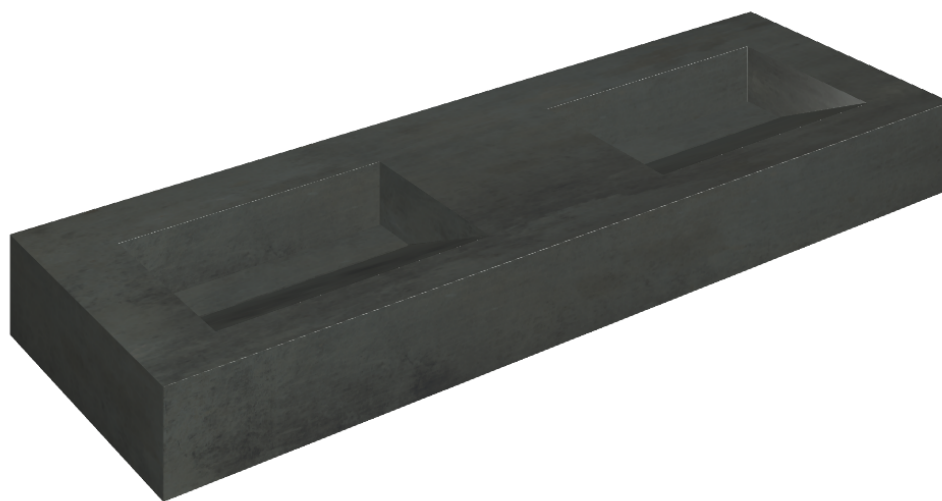

# Fly Evo

## Washbasin Duo 150

Rivestimento del  
prodotto

Surface Steel  
Naturale

I colori e le altre caratteristiche estetiche delle piastrelle presenti nelle illustrazioni presenti sul sito sono puramente indicativi. Guarda sempre i campioni di persona prima dell'acquisto.