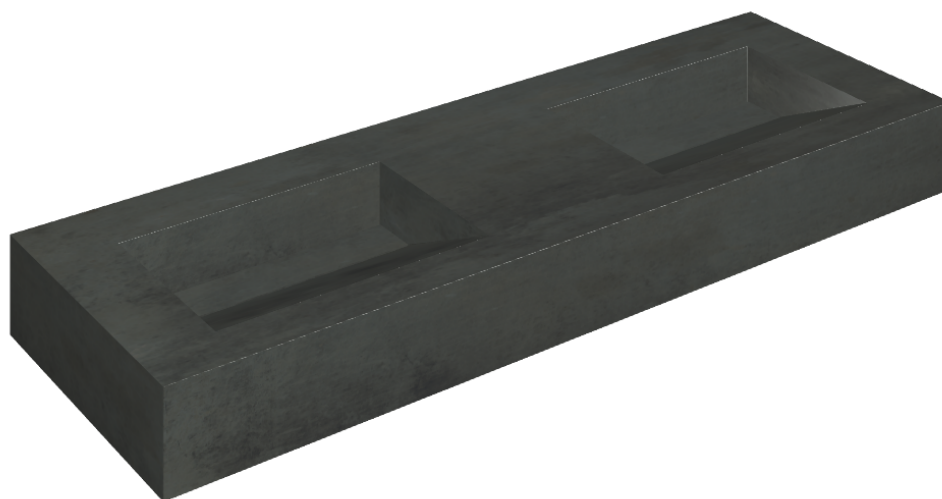

## Washbasin Duo 150

Rivestimento del  
prodotto

Surface Steel  
Naturale

I colori e le altre caratteristiche estetiche delle piastrelle presenti nelle illustrazioni presenti sul sito sono puramente indicativi. Guarda sempre i campioni di persona prima dell'acquisto.