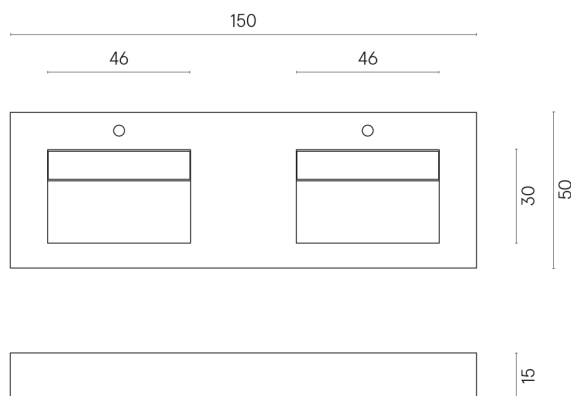

SCHEDA DI CONFIGURAZIONE

Cod. art.: 620810000013

Fly Evo

Washbasin Duo 150

Rivestimento del
prodotto

Stellaris Statuario
White Naturale

I colori e le altre caratteristiche estetiche delle piastrelle presenti nelle illustrazioni presenti sul sito sono puramente indicativi. Guarda sempre i campioni di persona prima dell'acquisto.