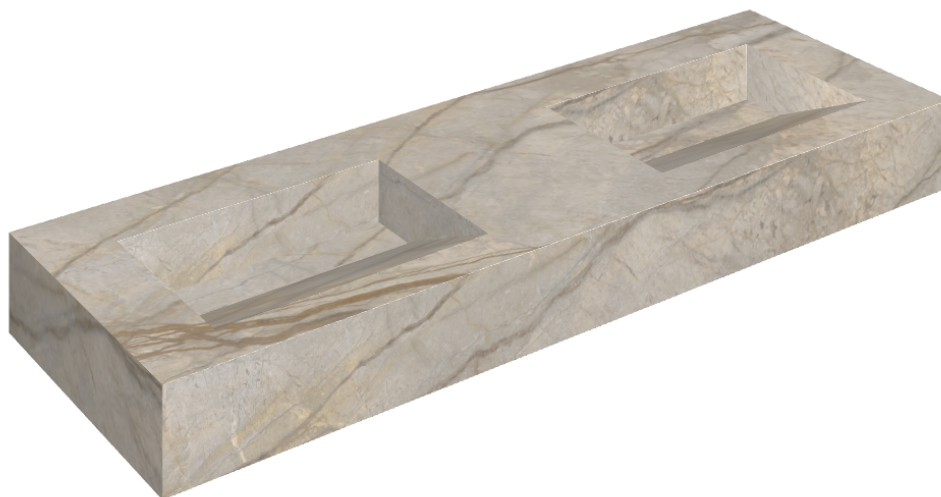

## Washbasin Duo 150

Rivestimento del  
prodotto

Stellaris Elegant Silver  
Naturale

I colori e le altre caratteristiche estetiche delle piastrelle presenti nelle illustrazioni presenti sul sito sono puramente indicativi. Guarda sempre i campioni di persona prima dell'acquisto.