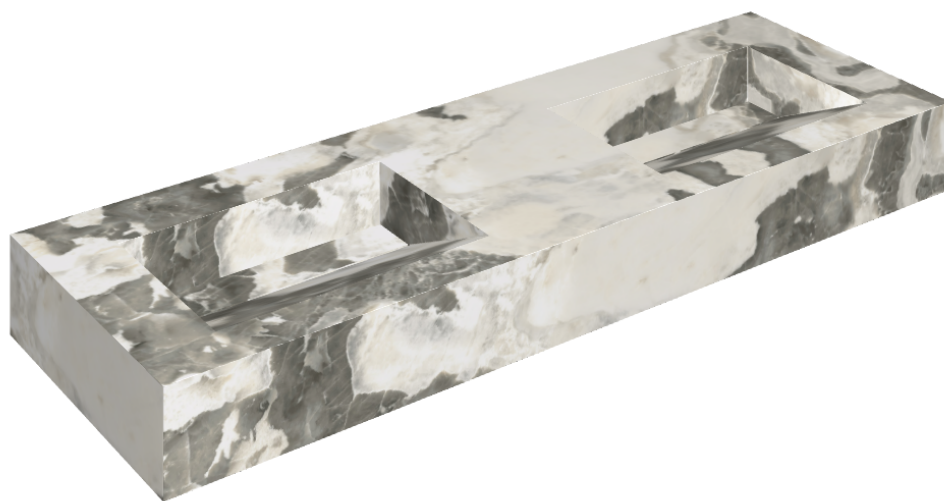

## Washbasin Duo 150

Rivestimento del  
prodotto

Stellaris Dover Light  
Naturale

I colori e le altre caratteristiche estetiche delle piastrelle presenti nelle illustrazioni presenti sul sito sono puramente indicativi. Guarda sempre i campioni di persona prima dell'acquisto.