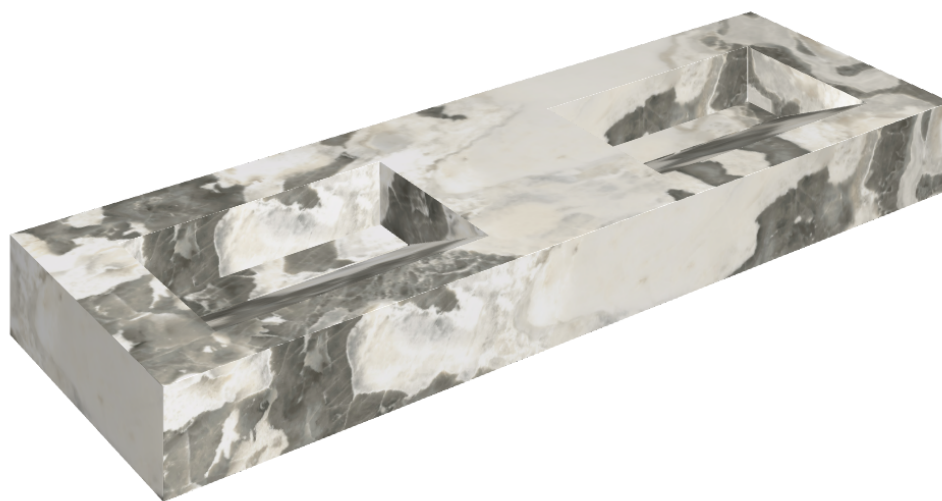

SCHEDA DI CONFIGURAZIONE

Cod. art.: 620810000013

Fly Evo

Washbasin Duo 150

Rivestimento del
prodotto

Stellaris Dover Light
Naturale

I colori e le altre caratteristiche estetiche delle piastrelle presenti nelle illustrazioni presenti sul sito sono puramente indicativi. Guarda sempre i campioni di persona prima dell'acquisto.