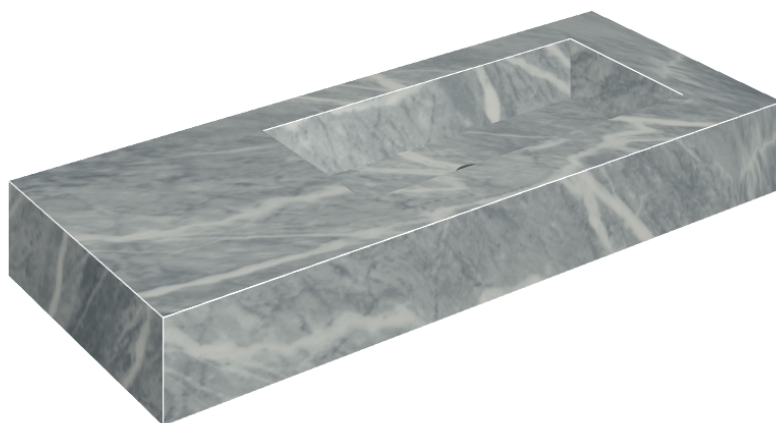

SCHEDA DI CONFIGURAZIONE

Cod. art.: 620810000009

Fly

Washbasin 120 Dx

Rivestimento del
prodotto

Charme Extra Atlantic
Naturale

I colori e le altre caratteristiche estetiche delle piastrelle presenti nelle illustrazioni presenti sul sito sono puramente indicativi. Guarda sempre i campioni di persona prima dell'acquisto.