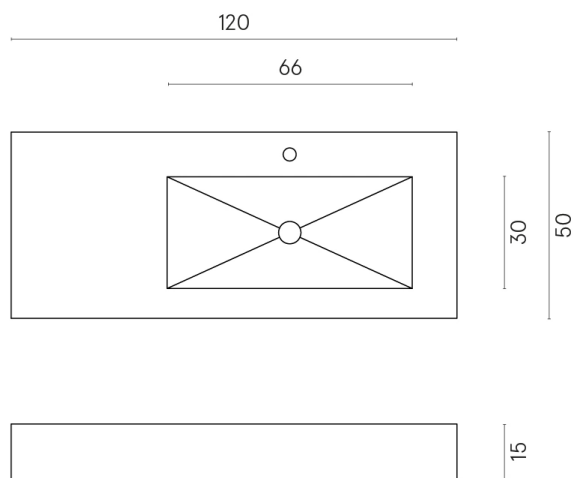

SCHEDA DI CONFIGURAZIONE

Cod. art.: 620810000009

Fly

Washbasin 120 Dx

Rivestimento del
prodotto

Genesis Saturn Grey
Naturale

I colori e le altre caratteristiche estetiche delle piastrelle presenti nelle illustrazioni presenti sul sito sono puramente indicativi. Guarda sempre i campioni di persona prima dell'acquisto.

**Trova il punto vendita
autorizzato più vicino:**

<https://www.italonceramica.ru/ru/home/dealer/>