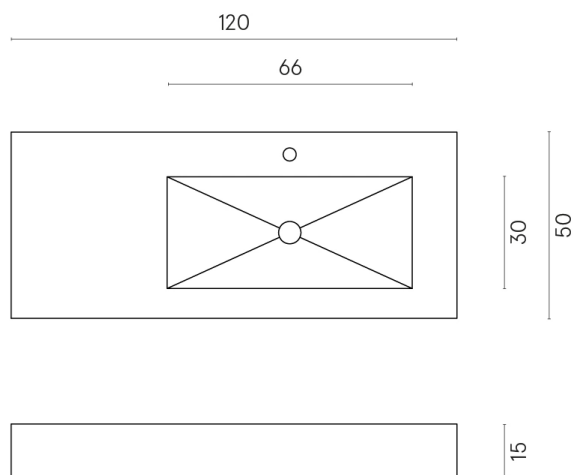

SCHEDA DI CONFIGURAZIONE

Cod. art.: 620810000009

Fly

Washbasin 120 Dx

Rivestimento del
prodotto

Millennium Black
Naturale

I colori e le altre caratteristiche estetiche delle piastrelle presenti nelle illustrazioni presenti sul sito sono puramente indicativi. Guarda sempre i campioni di persona prima dell'acquisto.