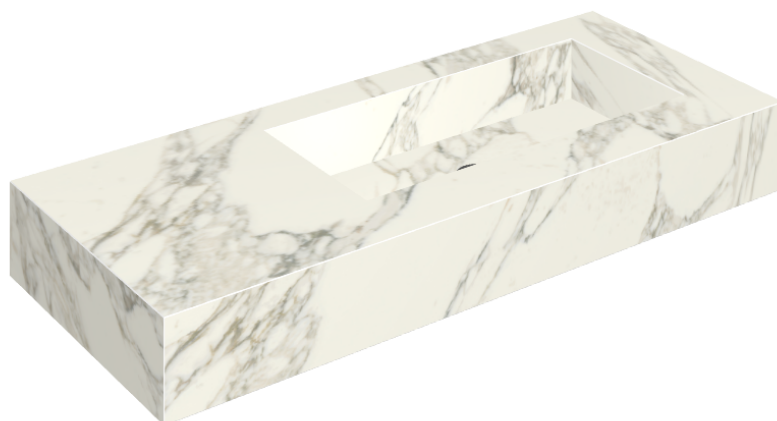

## Washbasin 120 Dx

Rivestimento del  
prodotto

Charme Deluxe  
Arabescato White  
Naturale

I colori e le altre caratteristiche estetiche delle piastrelle presenti nelle illustrazioni presenti sul sito sono puramente indicativi. Guarda sempre i campioni di persona prima dell'acquisto.