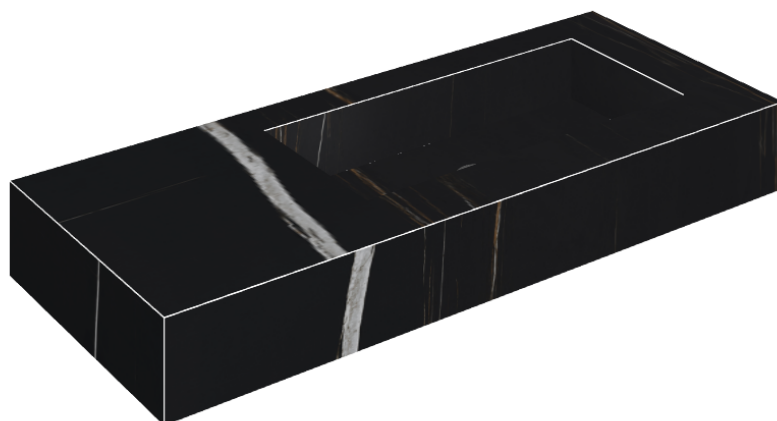

SCHEDA DI CONFIGURAZIONE

Cod. art.: 620810000009

Fly

Washbasin 120 Dx

Rivestimento del
prodotto

Charme Deluxe
Sahara Noir Naturale

I colori e le altre caratteristiche estetiche delle piastrelle presenti nelle illustrazioni presenti sul sito sono puramente indicativi. Guarda sempre i campioni di persona prima dell'acquisto.