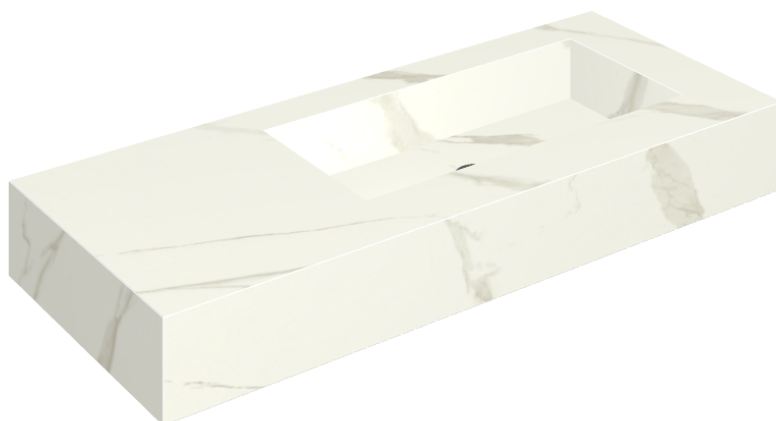

SCHEDA DI CONFIGURAZIONE

Cod. art.: 620810000009

Fly

Washbasin 120 Dx

Rivestimento del
prodotto

Metropolis Calacatta
Gold Naturale

I colori e le altre caratteristiche estetiche delle piastrelle presenti nelle illustrazioni presenti sul sito sono puramente indicativi. Guarda sempre i campioni di persona prima dell'acquisto.