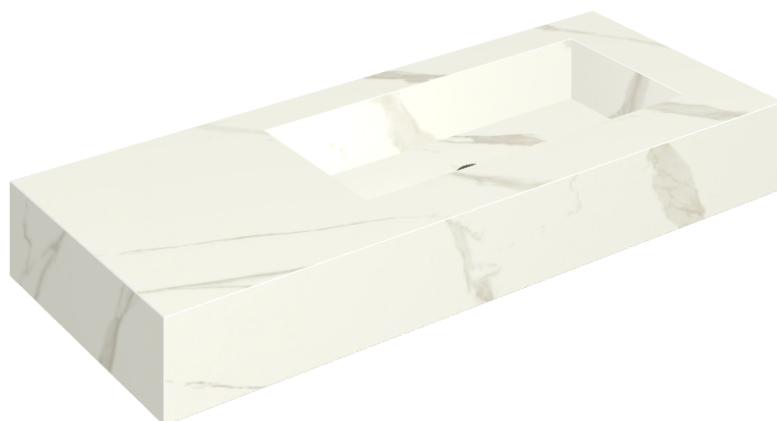

SCHEDA DI CONFIGURAZIONE

Cod. art.: 620810000009

Fly

Washbasin 120 Dx

Rivestimento del
prodotto

Metropolis Calacatta
Gold Naturale

I colori e le altre caratteristiche estetiche delle piastrelle presenti nelle illustrazioni presenti sul sito sono puramente indicativi. Guarda sempre i campioni di persona prima dell'acquisto.