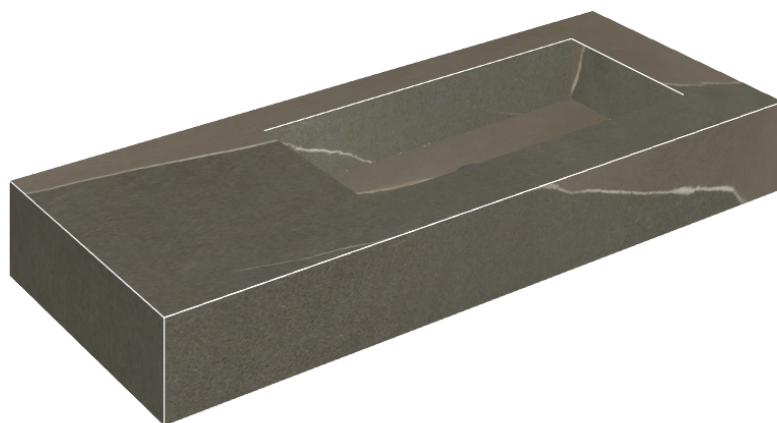

SCHEDA DI CONFIGURAZIONE

Cod. art.: 620810000009

Fly

Washbasin 120 Dx

Rivestimento del
prodotto
Metropolis Arcadia
Brown Naturale

I colori e le altre caratteristiche estetiche delle piastrelle presenti nelle illustrazioni presenti sul sito sono puramente indicativi. Guarda sempre i campioni di persona prima dell'acquisto.