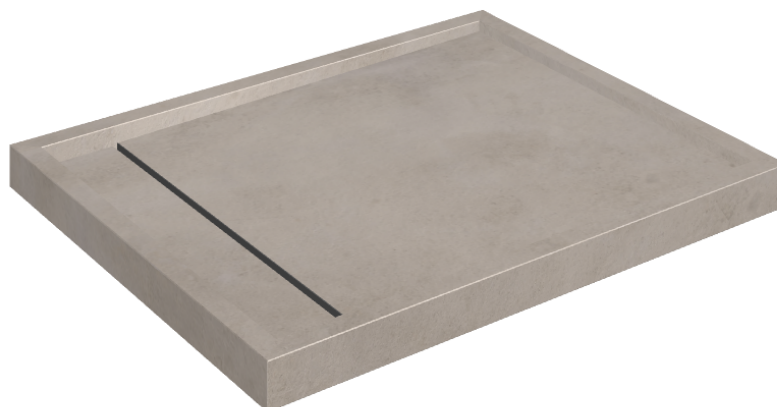

SCHEMA DI CONFIGURAZIONE

Cod. art.: 620820000002

Diamond

Shower Tray 100

Rivestimento del
prodottoMillennium Iron
Naturale

I colori e le altre caratteristiche estetiche delle piastrelle presenti nelle illustrazioni presenti sul sito sono puramente indicativi. Guarda sempre i campioni di persona prima dell'acquisto.