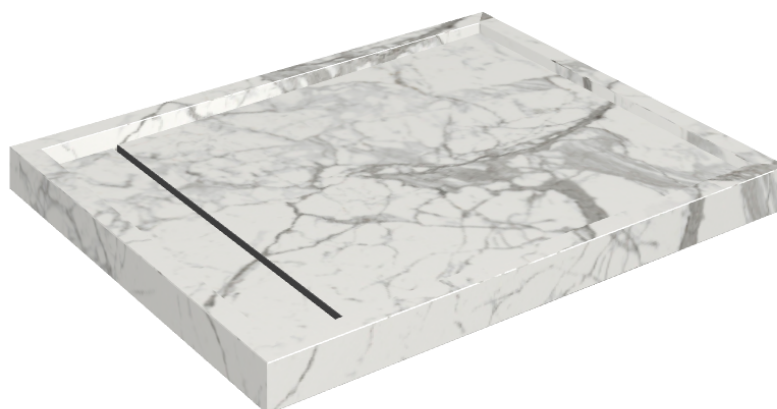

Cod. art.: 620820000002

Diamond

Shower Tray 100

**Rivestimento del
prodotto**Charme Evo Statuario
Naturale

I colori e le altre caratteristiche estetiche delle piastrelle presenti nelle illustrazioni presenti sul sito sono puramente indicativi. Guarda sempre i campioni di persona prima dell'acquisto.