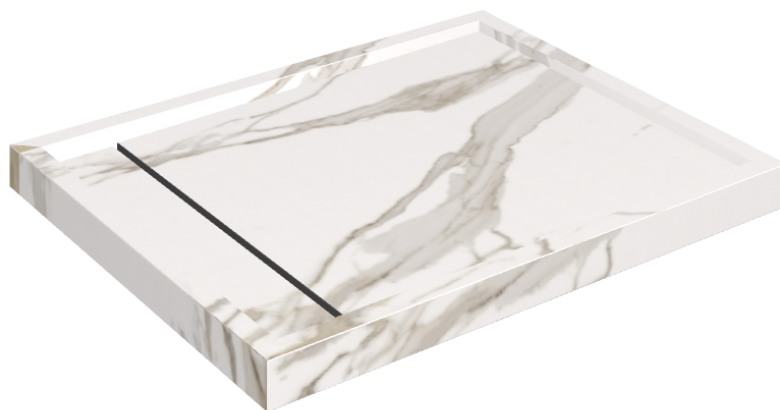

Cod. art.: 620820000002

Diamond

Shower Tray 100

**Rivestimento del
prodotto**Charme Evo
Calacatta Naturale

I colori e le altre caratteristiche estetiche delle piastrelle presenti nelle illustrazioni presenti sul sito sono puramente indicativi. Guarda sempre i campioni di persona prima dell'acquisto.