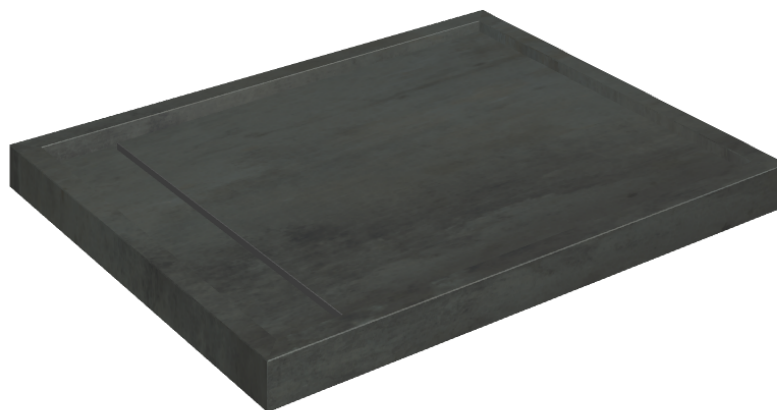

SCHEMA DI CONFIGURAZIONE

Cod. art.: 620820000002

Diamond

Shower Tray 100

Rivestimento del
prodottoSurface Steel
Naturale

I colori e le altre caratteristiche estetiche delle piastrelle presenti nelle illustrazioni presenti sul sito sono puramente indicativi. Guarda sempre i campioni di persona prima dell'acquisto.