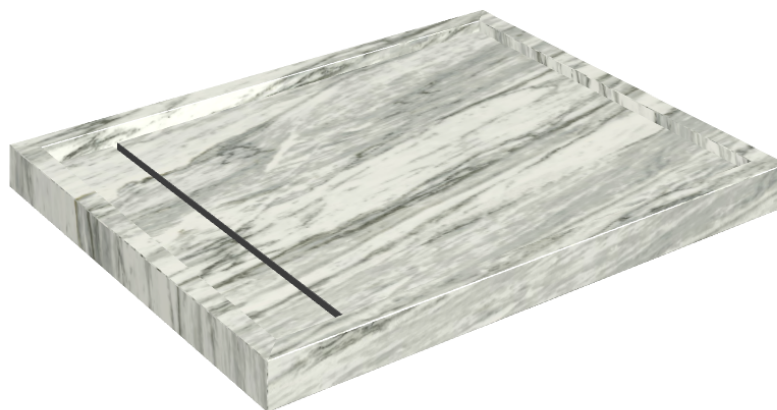

SCHEDA DI CONFIGURAZIONE

Cod. art.: 620820000002

Diamond

Shower Tray 100

**Rivestimento del
prodotto**Skyfall Bianco
Paradiso Naturale

I colori e le altre caratteristiche estetiche delle piastrelle presenti nelle illustrazioni presenti sul sito sono puramente indicativi. Guarda sempre i campioni di persona prima dell'acquisto.