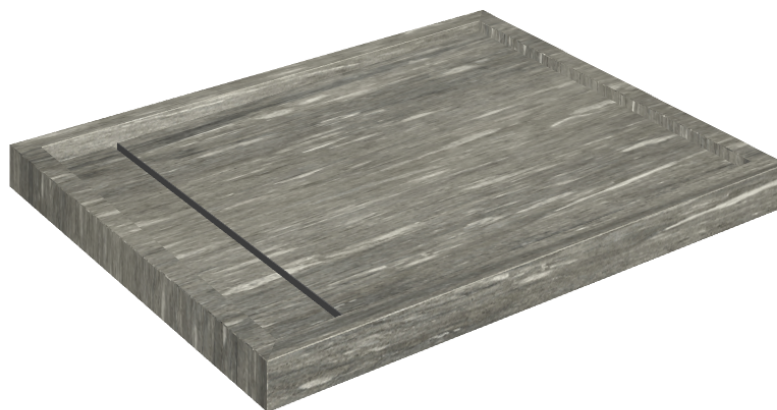

# Diamond

## Shower Tray 100

**Rivestimento del  
prodotto**Skyfall Grigio Alpino  
Naturale

I colori e le altre caratteristiche estetiche delle piastrelle presenti nelle illustrazioni presenti sul sito sono puramente indicativi. Guarda sempre i campioni di persona prima dell'acquisto.