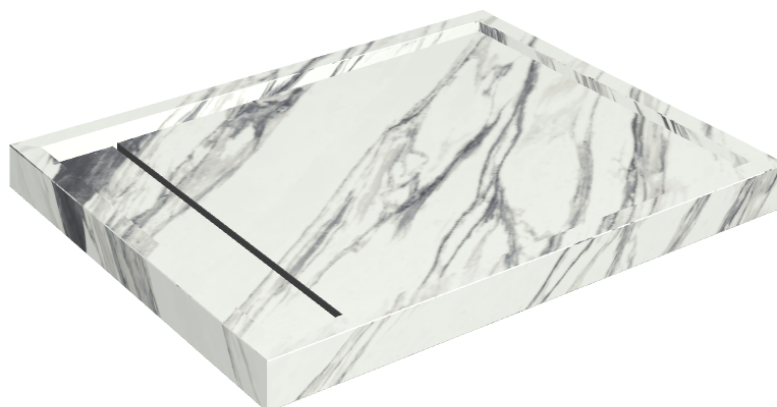

SCHEMA DI CONFIGURAZIONE

Cod. art.: 620820000002

Diamond

Shower Tray 100

**Rivestimento del
prodotto**Charme Deluxe
Statuario Fantastico
Naturale

I colori e le altre caratteristiche estetiche delle piastrelle presenti nelle illustrazioni presenti sul sito sono puramente indicativi. Guarda sempre i campioni di persona prima dell'acquisto.