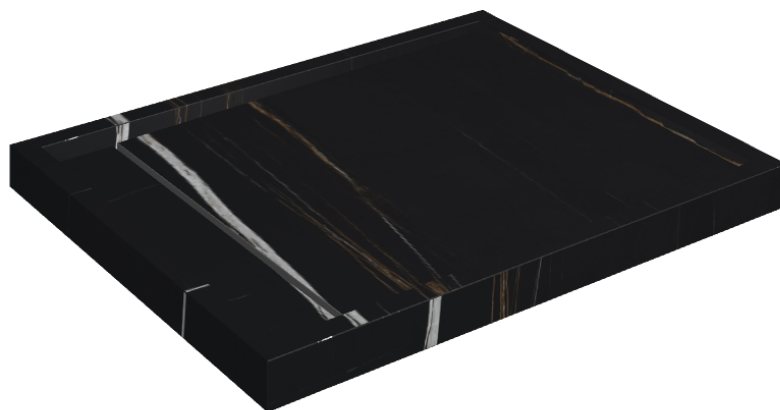

Cod. art.: 620820000002

Diamond

Shower Tray 100

**Rivestimento del
prodotto**

Charme Deluxe
Sahara Noir Naturale

I colori e le altre caratteristiche estetiche delle piastrelle presenti nelle illustrazioni presenti sul sito sono puramente indicativi. Guarda sempre i campioni di persona prima dell'acquisto.

**Trova il punto vendita
autorizzato più vicino:**

<https://www.italonceramica.ru/ru/home/dealer/>