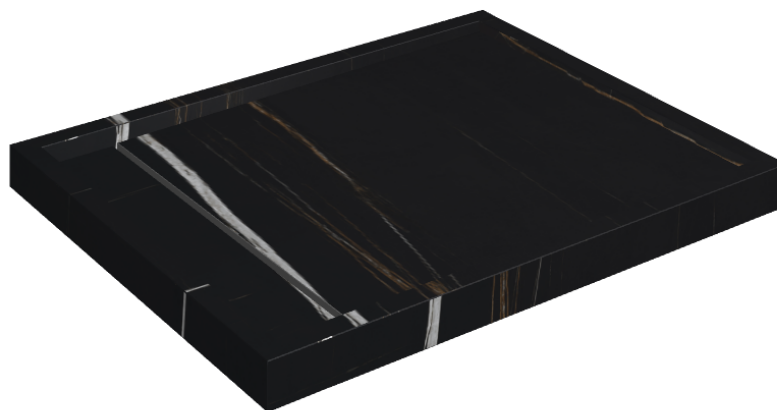

# Diamond

## Shower Tray 100

Rivestimento del  
prodottoCharme Deluxe  
Sahara Noir Naturale

I colori e le altre caratteristiche estetiche delle piastrelle presenti nelle illustrazioni presenti sul sito sono puramente indicativi. Guarda sempre i campioni di persona prima dell'acquisto.