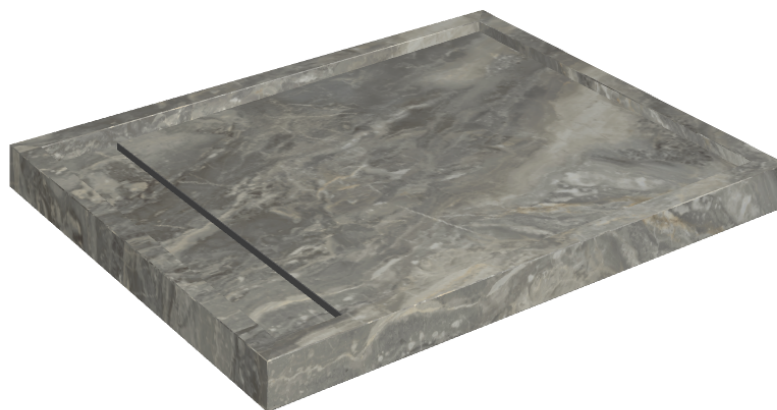

SCHEDA DI CONFIGURAZIONE

Cod. art.: 620820000002

Diamond

Shower Tray 100

**Rivestimento del
prodotto**Charme Deluxe Grigio
Orobico Naturale

I colori e le altre caratteristiche estetiche delle piastrelle presenti nelle illustrazioni presenti sul sito sono puramente indicativi. Guarda sempre i campioni di persona prima dell'acquisto.