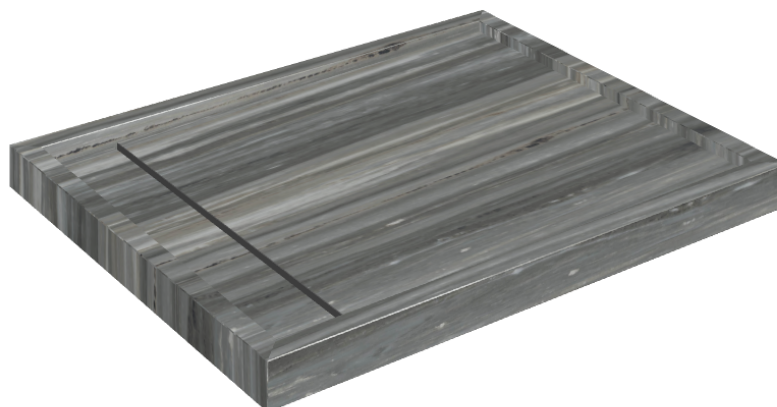

SCHEDA DI CONFIGURAZIONE

Cod. art.: 620820000002

Diamond

Shower Tray 100

**Rivestimento del
prodotto**Charme Advance
Palissandro Dark Lux

I colori e le altre caratteristiche estetiche delle piastrelle presenti nelle illustrazioni presenti sul sito sono puramente indicativi. Guarda sempre i campioni di persona prima dell'acquisto.