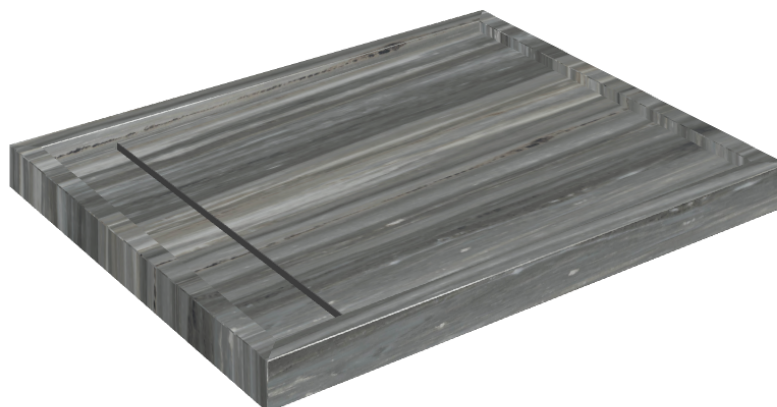

# Diamond

## Shower Tray 100

**Rivestimento del  
prodotto**Charme Advance  
Palissandro Dark Lux

I colori e le altre caratteristiche estetiche delle piastrelle presenti nelle illustrazioni presenti sul sito sono puramente indicativi. Guarda sempre i campioni di persona prima dell'acquisto.