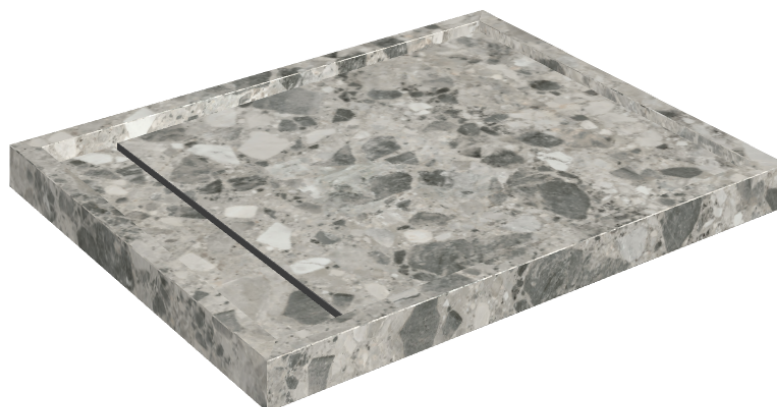

SCHEDA DI CONFIGURAZIONE

Cod. art.: 620820000002

Diamond

Shower Tray 100

**Rivestimento del
prodotto**Continuum Stone
Grey Naturale

I colori e le altre caratteristiche estetiche delle piastrelle presenti nelle illustrazioni presenti sul sito sono puramente indicativi. Guarda sempre i campioni di persona prima dell'acquisto.