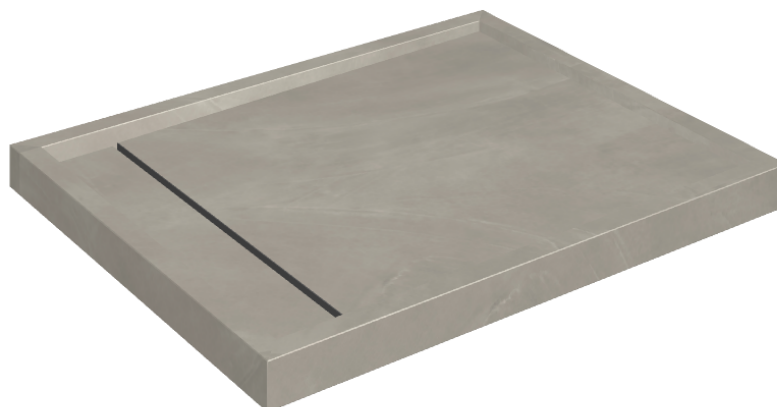

SCHEDA DI CONFIGURAZIONE

Cod. art.: 620820000002

Diamond

Shower Tray 100

Rivestimento del
prodottoContinuum Iron
Naturale

I colori e le altre caratteristiche estetiche delle piastrelle presenti nelle illustrazioni presenti sul sito sono puramente indicativi. Guarda sempre i campioni di persona prima dell'acquisto.