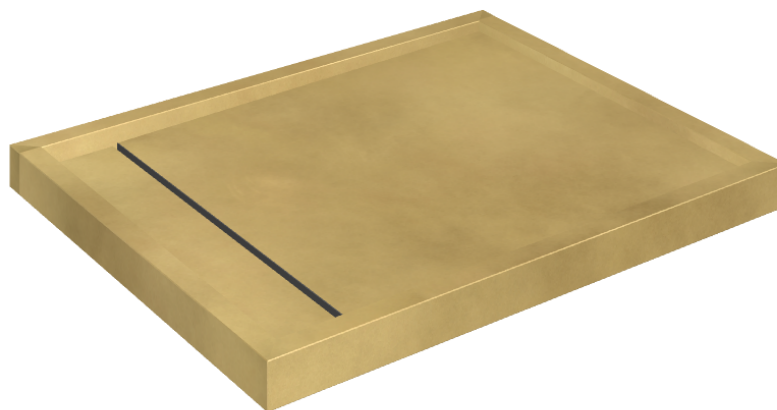

Cod. art.: 620820000002

Diamond

Shower Tray 100

Rivestimento del
prodotto

Continuum Brass
Gold Lappato

I colori e le altre caratteristiche estetiche delle piastrelle presenti nelle illustrazioni presenti sul sito sono puramente indicativi. Guarda sempre i campioni di persona prima dell'acquisto.