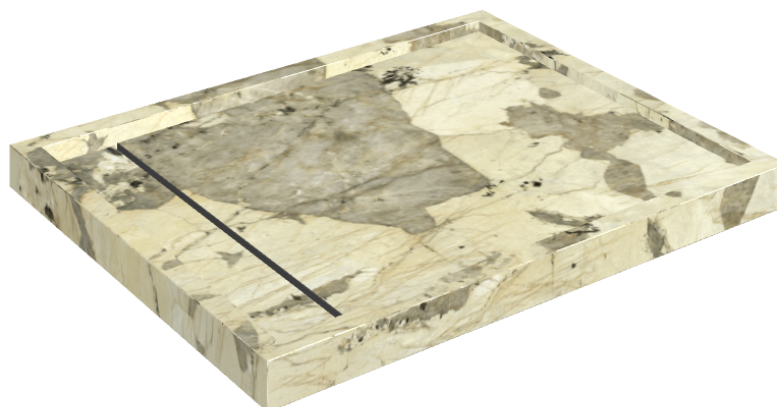

SCHEMA DI CONFIGURAZIONE

Cod. art.: 620820000002

Diamond

Shower Tray 100

**Rivestimento del
prodotto**Eternum Volcano
Naturale

I colori e le altre caratteristiche estetiche delle piastrelle presenti nelle illustrazioni presenti sul sito sono puramente indicativi. Guarda sempre i campioni di persona prima dell'acquisto.