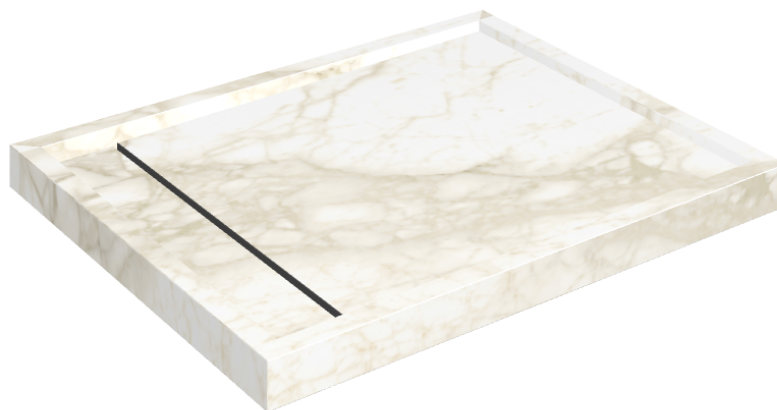

SCHEDA DI CONFIGURAZIONE

Cod. art.: 620820000002

Diamond

Shower Tray 100

Rivestimento del
prodotto

Eternum Carrara Lux

I colori e le altre caratteristiche estetiche delle piastrelle presenti nelle illustrazioni presenti sul sito sono puramente indicativi. Guarda sempre i campioni di persona prima dell'acquisto.