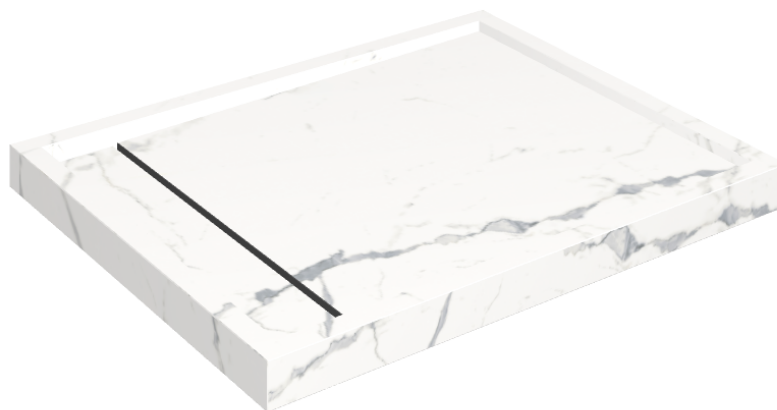

Cod. art.: 620820000002

Diamond

Shower Tray 100

**Rivestimento del
prodotto**Stellaris Statuario
White Naturale

I colori e le altre caratteristiche estetiche delle piastrelle presenti nelle illustrazioni presenti sul sito sono puramente indicativi. Guarda sempre i campioni di persona prima dell'acquisto.