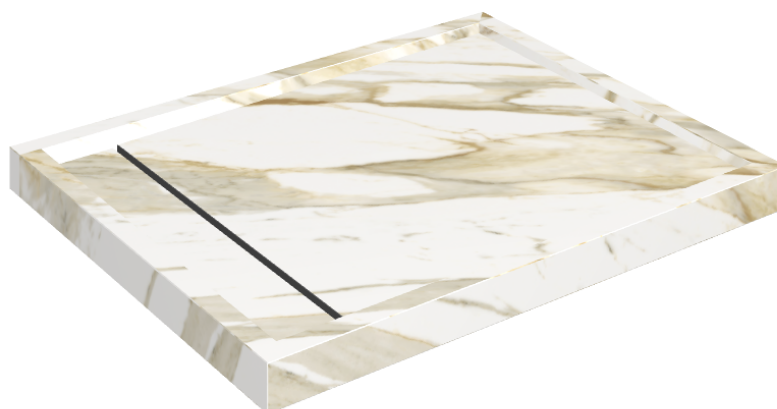

# Diamond

## Shower Tray 100

**Rivestimento del  
prodotto**Stellaris Calacatta  
Gold Naturale

I colori e le altre caratteristiche estetiche delle piastrelle presenti nelle illustrazioni presenti sul sito sono puramente indicativi. Guarda sempre i campioni di persona prima dell'acquisto.