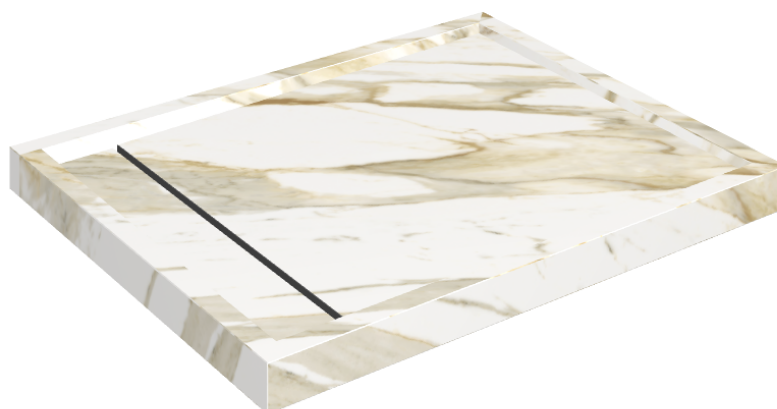

SCHEDA DI CONFIGURAZIONE

Cod. art.: 620820000002

Diamond

Shower Tray 100

**Rivestimento del
prodotto**

Stellaris Calacatta
Gold Naturale

I colori e le altre caratteristiche estetiche delle piastrelle presenti nelle illustrazioni presenti sul sito sono puramente indicativi. Guarda sempre i campioni di persona prima dell'acquisto.

**Trova il punto vendita
autorizzato più vicino:**

<https://www.italonceramica.ru/ru/home/dealer/>

ITALON HOME

© COPYRIGHT ITALON - АО Керамогранитный завод 142800, Россия, Московская область,
г. Ступино, Староситненское шоссе, вл. 32 - Тел. +7 495 2251322 / Факс +7 495 2251346