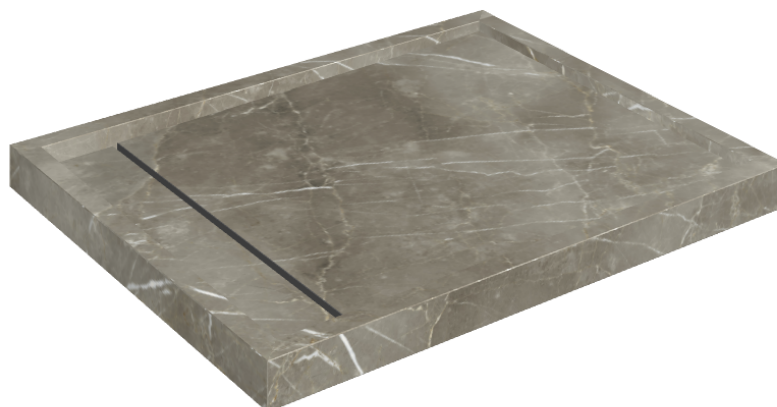

Cod. art.: 620820000002

Diamond

Shower Tray 100

**Rivestimento del
prodotto**Stellaris Tuscania
Grey Naturale

I colori e le altre caratteristiche estetiche delle piastrelle presenti nelle illustrazioni presenti sul sito sono puramente indicativi. Guarda sempre i campioni di persona prima dell'acquisto.