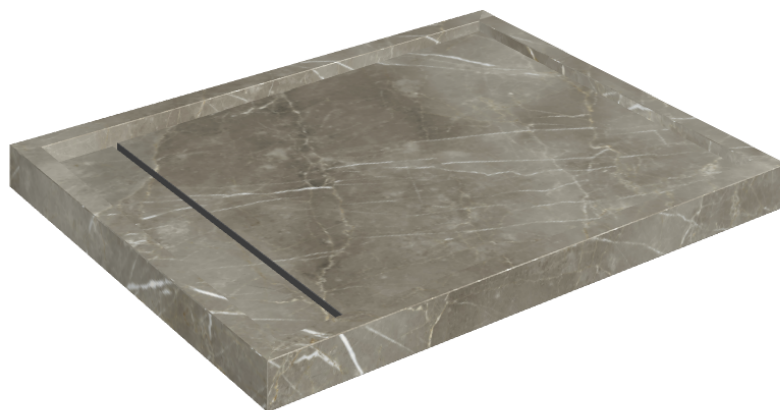

# Diamond

## Shower Tray 100

**Rivestimento del  
prodotto**Stellaris Tuscania  
Grey Naturale

I colori e le altre caratteristiche estetiche delle piastrelle presenti nelle illustrazioni presenti sul sito sono puramente indicativi. Guarda sempre i campioni di persona prima dell'acquisto.