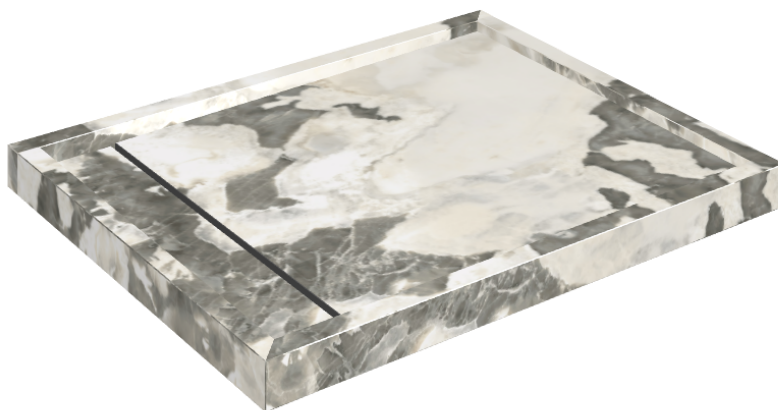

SCHEDA DI CONFIGURAZIONE

Cod. art.: 620820000002

Diamond

Shower Tray 100

**Rivestimento del
prodotto**Stellaris Dover Light
Naturale

I colori e le altre caratteristiche estetiche delle piastrelle presenti nelle illustrazioni presenti sul sito sono puramente indicativi. Guarda sempre i campioni di persona prima dell'acquisto.