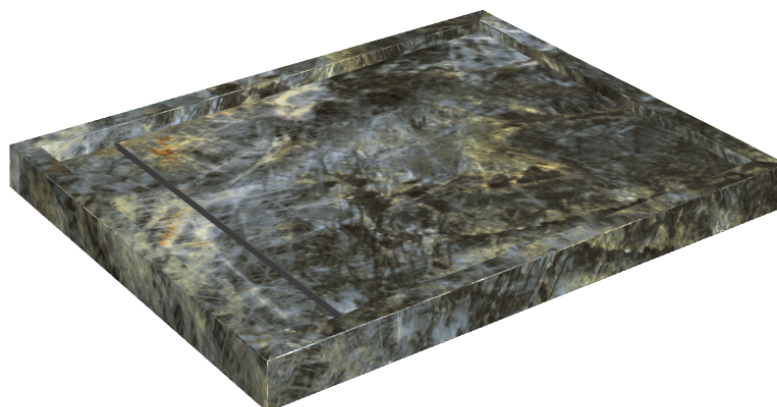

# Diamond

## Shower Tray 100

**Rivestimento del  
prodotto**Stellaris Madagascar  
Dark Naturale

I colori e le altre caratteristiche estetiche delle piastrelle presenti nelle illustrazioni presenti sul sito sono puramente indicativi. Guarda sempre i campioni di persona prima dell'acquisto.