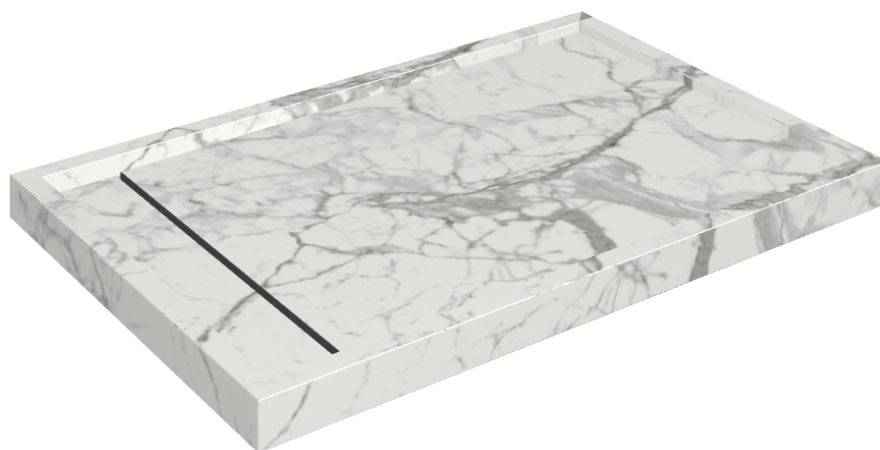

SCHEDA DI CONFIGURAZIONE

Cod. art.: 620820000003

Diamond

Shower Tray 120

Rivestimento del
prodotto

Charme Evo Statuario
Naturale

I colori e le altre caratteristiche estetiche delle piastrelle presenti nelle illustrazioni presenti sul sito sono puramente indicativi. Guarda sempre i campioni di persona prima dell'acquisto.