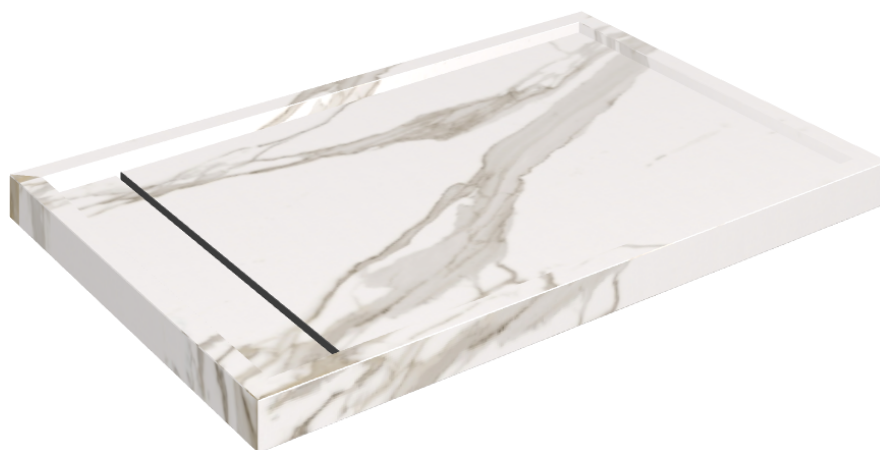

SCHEDA DI CONFIGURAZIONE

Cod. art.: 620820000003

Diamond

Shower Tray 120

Rivestimento del
prodotto

Charme Evo
Calacatta Naturale

I colori e le altre caratteristiche estetiche delle piastrelle presenti nelle illustrazioni presenti sul sito sono puramente indicativi. Guarda sempre i campioni di persona prima dell'acquisto.