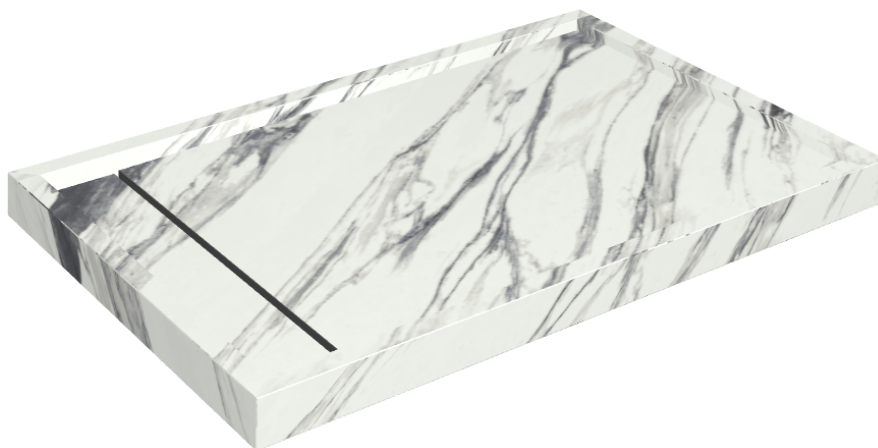

SCHEDA DI CONFIGURAZIONE

Cod. art.: 620820000003

Diamond

Shower Tray 120

Rivestimento del
prodotto

Charme Deluxe
Statuario Fantastico
Naturale

I colori e le altre caratteristiche estetiche delle piastrelle presenti nelle illustrazioni presenti sul sito sono puramente indicativi. Guarda sempre i campioni di persona prima dell'acquisto.