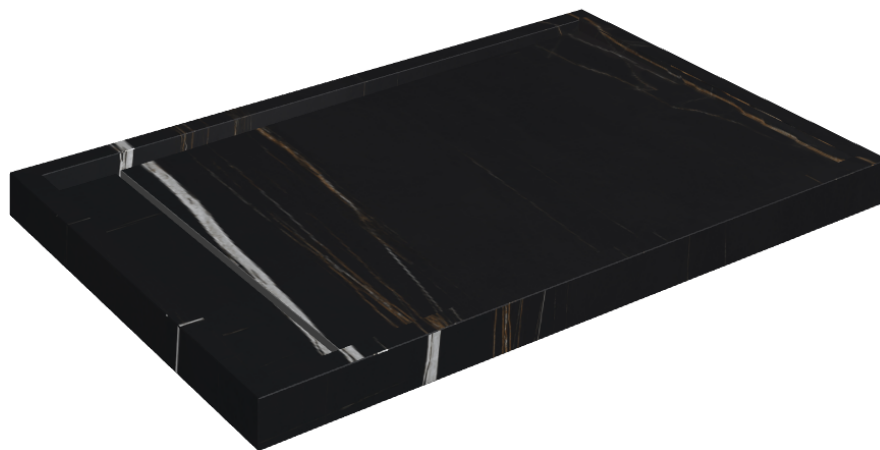

SCHEDA DI CONFIGURAZIONE

Cod. art.: 620820000003

Diamond

Shower Tray 120

Rivestimento del
prodotto

Charme Deluxe
Sahara Noir Naturale

I colori e le altre caratteristiche estetiche delle piastrelle presenti nelle illustrazioni presenti sul sito sono puramente indicativi. Guarda sempre i campioni di persona prima dell'acquisto.