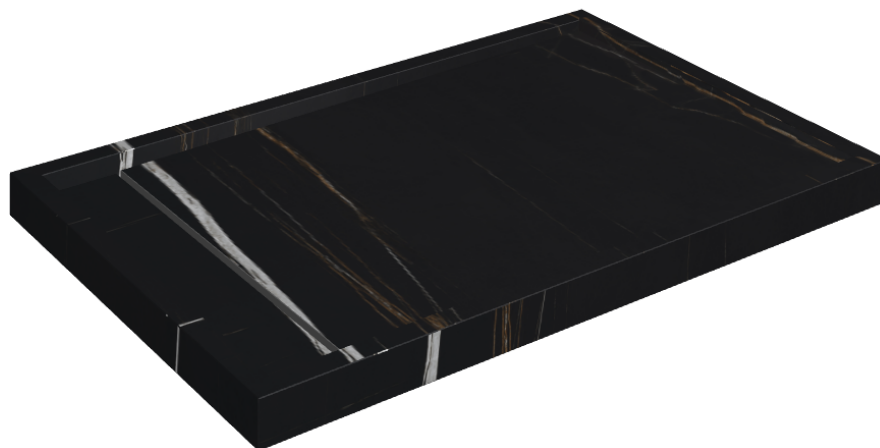

SCHEDA DI CONFIGURAZIONE

Cod. art.: 620820000003

Diamond

Shower Tray 120

Rivestimento del
prodotto

Charme Deluxe
Sahara Noir Naturale

I colori e le altre caratteristiche estetiche delle piastrelle presenti nelle illustrazioni presenti sul sito sono puramente indicativi. Guarda sempre i campioni di persona prima dell'acquisto.