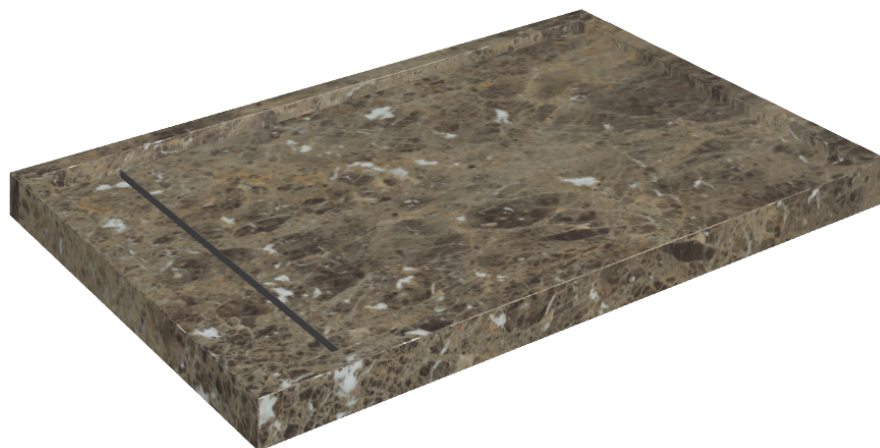

SCHEDA DI CONFIGURAZIONE

Cod. art.: 620820000003

Diamond

Shower Tray 120

Rivestimento del
prodotto

Charme Deluxe
Emperador Dark
Naturale

I colori e le altre caratteristiche estetiche delle piastrelle presenti nelle illustrazioni presenti sul sito sono puramente indicativi. Guarda sempre i campioni di persona prima dell'acquisto.