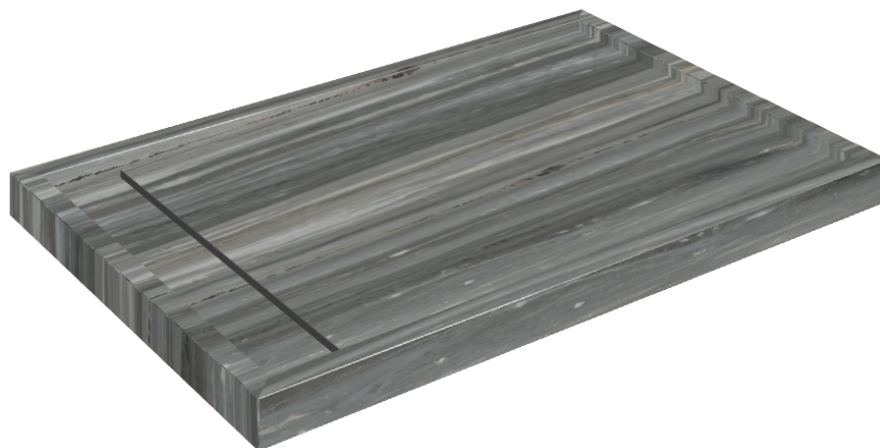

SCHEMA DI CONFIGURAZIONE

Cod. art.: 620820000003

Diamond

Shower Tray 120

Rivestimento del
prodottoCharme Advance
Palissandro Dark Lux

I colori e le altre caratteristiche estetiche delle piastrelle presenti nelle illustrazioni presenti sul sito sono puramente indicativi. Guarda sempre i campioni di persona prima dell'acquisto.