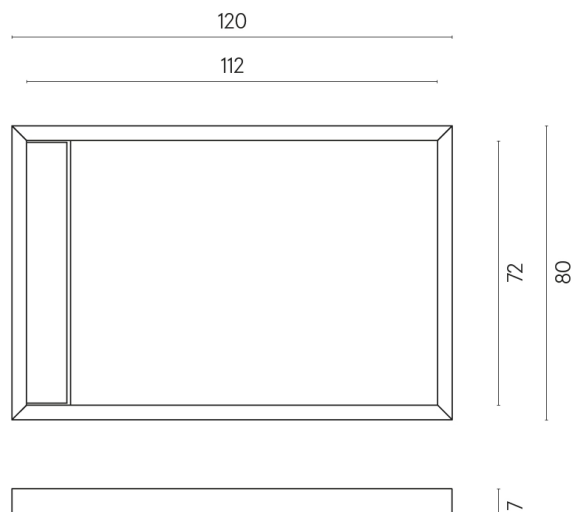

SCHEMA DI CONFIGURAZIONE

Cod. art.: 620820000003

Diamond

Shower Tray 120

Rivestimento del
prodottoMetropolis Absolut
Silver Naturale

I colori e le altre caratteristiche estetiche delle piastrelle presenti nelle illustrazioni presenti sul sito sono puramente indicativi. Guarda sempre i campioni di persona prima dell'acquisto.